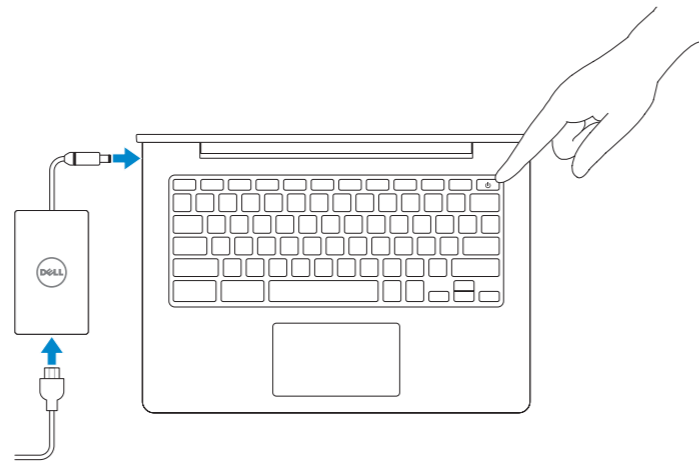

Dell Chromebook 13

Quick Start Guide

Hurtig startguide
Pikaopas
Hurtigstart
Snabbstartguide

chromebook

1 Connect the power adapter and turn on your computer

Tilslut strømadapteren og tænd computeren
Kytke verkkolaite ja käynnistä taulutietokone
Koble til strømforsyningen og slå på datamaskinen
Anslut nätadapern och slå på datorn